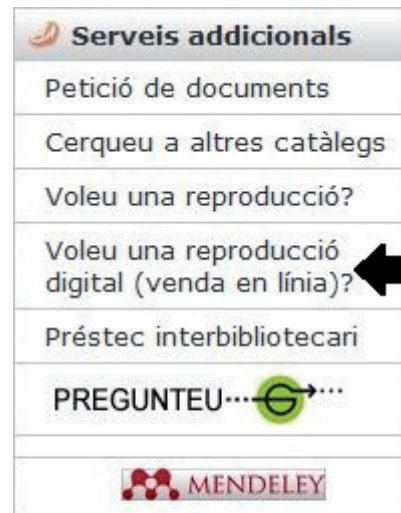

Introducció

La Biblioteca de Catalunya, amb l'objectiu de difondre el patrimoni i al mateix temps salvaguardar-lo per a la posteritat, digitalitza els seus fons i els posa a disposició dels ciutadans. Al mateix temps, afavoreix la investigació i l'accés al coneixement.

Els documents digitalitzats es consulten des del catàleg i també des dels portals com ARCA, Memòria Digital de Catalunya o Europea. Des de tots ells es poden descarregar les imatges en baixa resolució. Les imatges d'alta qualitat fins ara només es podien obtenir a través del Servei de Reprografia de la BC.

El servei de Venda de reproduccions d'alta qualitat dels fons de la Biblioteca de Catalunya dona als investigadors i públic en general la possibilitat d'adquirir en línia i de forma immediata reproduccions digitals d'alta qualitat de documents en domini públic.

Procediment

Podeu accedir al mòdul de venda de reproduccions en alta qualitat des dels Serveis addicionals del catàleg.