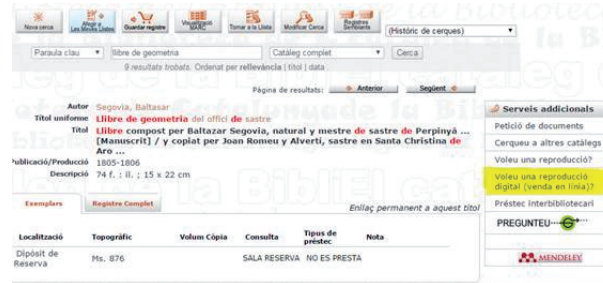

Introducció

La Biblioteca de Catalunya, amb l'objectiu de difondre el patrimoni i al mateix temps salvaguardar-lo per a la posteritat, digitalitza els seus fons i els posa a disposició dels ciutadans. Al mateix temps, afavoreix la investigació i l'accés al coneixement.

Els documents digitalitzats es consulten des del catàleg i també des dels portals com ARCA, Memòria Digital de Catalunya o Europea. Des de tots ells es poden descarregar les imatges en baixa resolució. Les imatges d'alta qualitat fins ara només es podien obtenir a través del Servei de Reprografia de la BC.

El servei de Venda de reproduccions d'alta qualitat dels fons de la Biblioteca de Catalunya dona als investigadors i públic en general la possibilitat d'adquirir en línia i de forma immediata reproduccions digitals d'alta qualitat de documents en domini públic.

Procediment

Podeu accedir al mòdul de venda de reproduccions en alta qualitat des dels Serveis addicionals del catàleg.